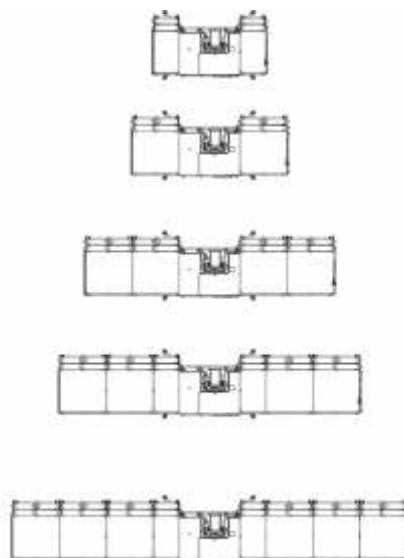

## ELSA P46 - MONOCOLOANĂ

**MODEL NOU**

**DISPONIBIL CU  
MODULE PUNTE  
DE 1000 mm  
SAU  
1400 mm**

	P40/13	P40/34
Capacitate	1800 kg	4000 kg
Viteză de ridicare	10 m / min	10 m / min
Lungime max. platformă	13 m	34 m
Lățime platformă	1 m / 1,40 m	1 m / 1,40 m
Extensii telesc. standard	1 m	1 m
Lungime max. extensii	2,5 m* max	2,5 m* max
Înălțime max. neancorată	6 m	6 m
Înălțime max. ancorată	220 m	220 m
Distanță max. ancorare	6 m	9 m
Tensiune de alimentare	230/400 V-50 Hz 275/480 V-60 Hz	230/400 V-50 Hz 275/480 V-60 Hz
Putere motoare	2 x 3 kW	4 x 3 kW
Putere min. necesară	10 kW	20 kW
Dispozitiv de siguranță	✓	✓
Pompă automată de lubrifiere cremalieră	✓	✓
Limitator de sarcină	✓	✓