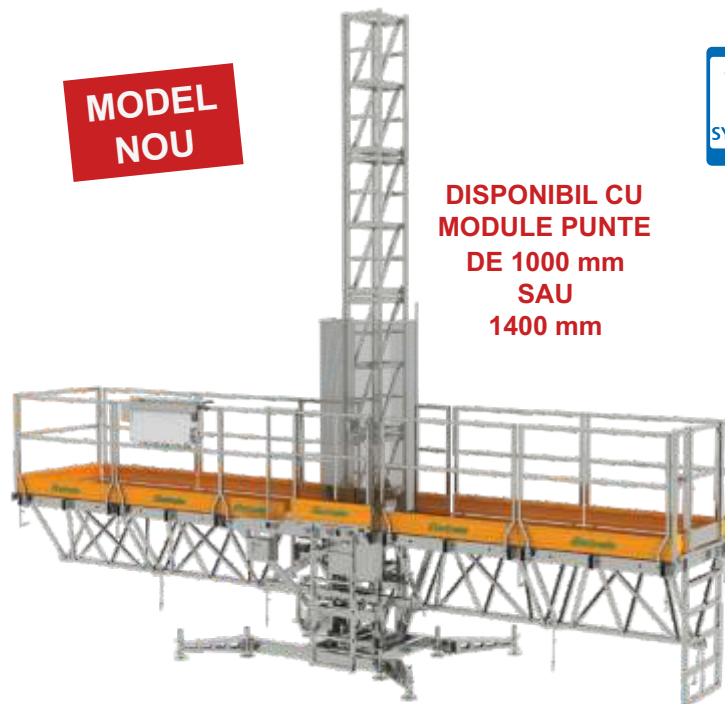

## ELSA P46 - MONOCOLOANĂ

**MODEL NOU**

**DISPONIBIL CU  
MODULE PUNTE  
DE 1000 mm  
SAU  
1400 mm**

	P40/13	P40/34
Capacitate	1800 kg	4000 kg
Viteză de ridicare	10 m / min	10 m / min
Lungime max. platformă	13 m	34 m
Lățime platformă	1 m / 1,40 m	1 m / 1,40 m
Extensii telesc. standard	1 m	1 m
Lungime max. extensii	2,5 m* max	2,5 m* max
Înălțime max. neancorată	6 m	6 m
Înălțime max. ancorată	220 m	220 m
Distanță max. ancorare	6 m	9 m
Tensiune de alimentare	230/400 V-50 Hz 275/480 V-60 Hz	230/400 V-50 Hz 275/480 V-60 Hz
Putere motoare	2 x 3 kW	4 x 3 kW
Putere min. necesară	10 kW	20 kW
Dispozitiv de siguranță	✓	✓
Pompă automată de lubrifiere cremalieră	✓	✓
Limitator de sarcină	✓	✓