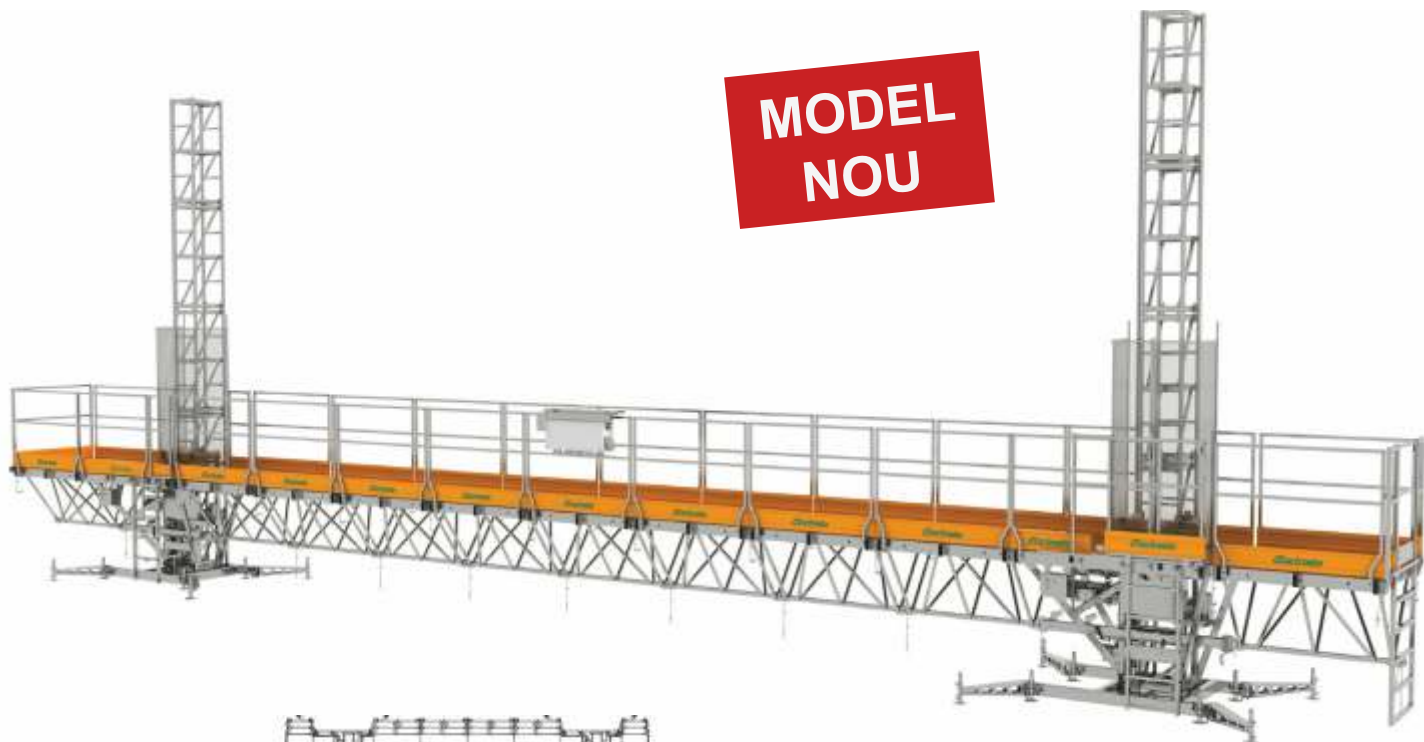

**MODEL
NOU**

www.italiastar.ro

**SOLICITĂ ACUM
OFERTA
PERSONALIZATĂ!**

Italia Star Com Due S.R.L.
Autostrada București - Pitești km. 13.2
Loc. Chiajna - Ilfov
Tel: 021.433.03.27
Fax: 021.433.03.26
info@italiastar.ro www.italiastar.ro